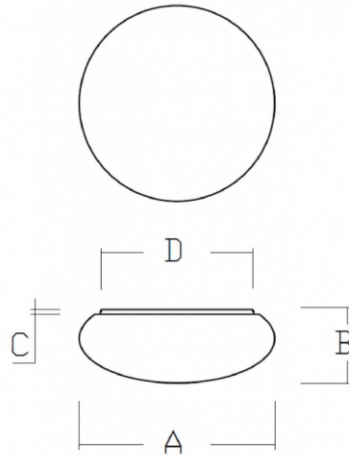

DAPHNE S19.L12.D280

Typ: stropní a nástěnné svítidlo

Stínítko: bílé ručně fukané trojvrstvé sklo opál mat

Těleso svítidla: ocelový plech bíle lakovaný výška 20 mm

W	K	Světelný tok modulu lm	Světelný tok svítidla lm	A (mm)	B (mm)	C (mm)	D (mm)	Hmotnost (g)
9,2	4000	1120	790	280	135	20	190	1700

Světelný tok svítidla: 790 lm

A: 280 mm

B: 135 mm

C: 20 mm

D: 190 mm

Hmotnost: 1700 g

Lucis S19.L12.D280 DAPHNE LED / LDC (Polar)

Luminaire: Lucis S19.L12.D280 DAPHNE LED
Lamps: 1 x LED 1314